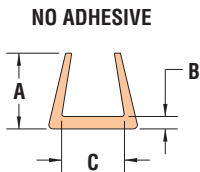

Nylon 100' (30.5 M) Roll

UN-SERRATED

SERRATED

FIT PANEL THICKNESS RANGE				PART NO.		DESCRIPTION	PART DIMENSIONS					
Minimum		Maximum		Natural	Black		A Overall Height		B Bottom Thickness		C Bottom Width	
in.	mm.	in.	mm.			in.	mm.	in.	mm.	in.	mm.	
Un-serrated												
.026	0,7	.036	0,9	12411	12411B	NGS-036-100'	.13	3,2	.03	0,8	.03	0,8
.037	0,9	.071	1,8	12412	12412B	NGS-071-100'	.17	4,4	.03	0,8	.11	2,8
Un-serrated, with Adhesive												
.037	0,9	.071	1,8	12416	12416B	NGSG-071-100'	.17	4,4	.03	0,8	.11	2,8
.072	1,8	.105	2,7	12417	12417B	NGSG-105-100'						
.106	2,7	.164	4,2	12418	12418B	NGSG-164-100'	.19	4,8	.05	1,2	.16	4,0
Serrated												
.026	0,7	.036	0,9	12419	12419B	SNGS-036-100'	.13	3,2	.03	0,8	.01	0,8
.037	0,9	.071	1,8	12420	12420B	SNGS-071-100'	.17	4,4	.03	0,8	.11	2,8
.072	1,8	.105	2,7	12421	12421B	SNGS-105-100'						
.106	2,7	.164	4,2	12422	12422B	SNGS-164-100'	.19	4,8	.05	1,2	.16	4,0
Serrated, with Adhesive												
.037	0,9	.071	1,8	12426	12426B	SNGSG-071-100'	.17	4,4	.03	0,8	.11	2,8
.072	1,8	.105	2,7	12427	12427B	SNGSG-105-100'						

Standard color natural. Black available by special order only.

NO ADHESIVE

ADHESIVE

Quick Specs

Material	Polyethylene or Nylon
Flammability Rating	94HB
Temperature Range	-40°F (-40°C) to 149°F (65°C) (Polyethylene) -40°F (-40°C) to 185°F (85°C) (Nylon)